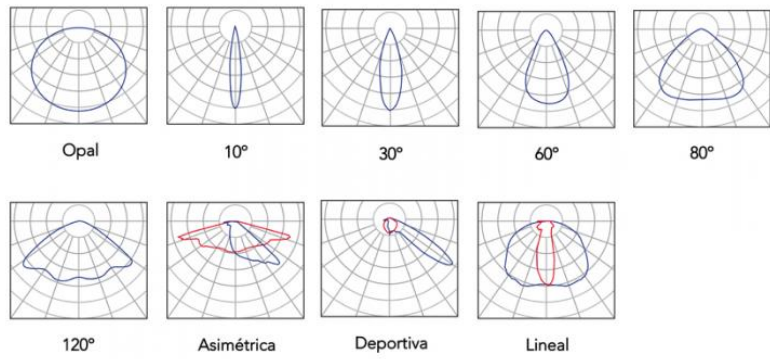

Material:

ACERO INOXIDABLE

CERTIFICADOS DE CALIDAD: