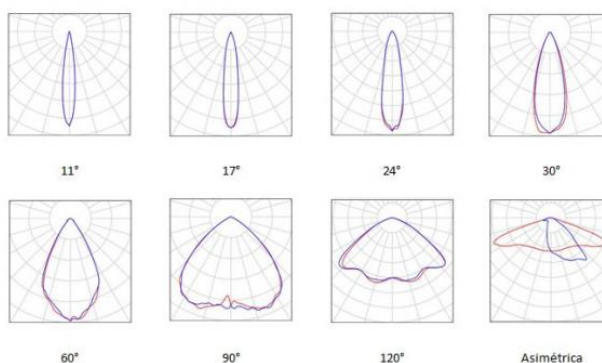

## Proyector LED 1000W IP67

▶ **L81MDC1000 XXX**

Cuerpo de aluminio anodizado, Chip de última generación (alto rendimiento lumínico y excelente Índice de Reproducción Cromático) y ópticas de alta eficiencia.

Dimable. Control del flujo luminoso con cualquier sistema de regulación (1-10V, PWM, resistivo, push, DALI...)

Especialmente diseñado para superficies deportivas.

- ▶ **Potencia:** 1000W
- ▶ **Voltaje:** AC 220-240V - 50-60Hz
- ▶ **Flujo luminoso:** 145.000lm
- ▶ **Dimable:** Si
- ▶ **Ángulo de apertura:** 11°-17°-24°-30°-60°-90°-120°-ASIMETRICAS
- ▶ **Temperatura color:** 3000- 4000 -5.000K
- ▶ **Factor de potencia:** 0.98
- ▶ **CRI:** >80
- ▶ **Vida útil:** 100.000h
- ▶ **Protección:** IK10
- ▶ **Temperatura de trabajo:** -40°C +70°C
- ▶ **Dimensiones:** 340 x 790 x170
- ▶ **Peso:** 24,8 Kg
- ▶ **Material:** Acero Inoxidable