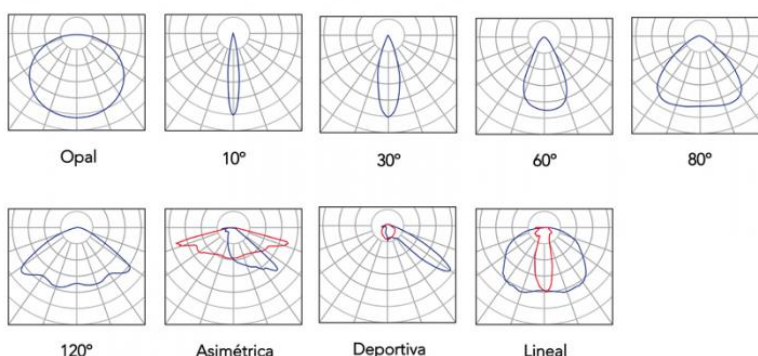

### Proyector LED 1000W IP67

- ▶ L81MDC1000010 10°
- ▶ L81MDC1000030 30°
- ▶ L81MDC1000060 60°
- ▶ L81MDC1000090 90°
- ▶ L81MDC1000120 120°
- ▶ L81MDC10000A0 Asimetrica

Cuerpo de aluminio anodizado, Chip Osram de última generación (alto rendimiento lumínico y excelente Índice de Reproducción Cromático) y ópticas de alta eficiencia.

Dimable. Control del flujo luminoso con cualquier sistema de regulación (1-10V, PWM, resistivo, push, DALI...)

Especialmente diseñado para superficies deportivas.

- ▶ **Potencia:** 1000W
- ▶ **LED:** Osram
- ▶ **Voltaje:** AC 220-240V - 50-60Hz
- ▶ **Flujo luminoso:** 133.600lm
- ▶ **Dimable:** Si
- ▶ **Temperatura color:** 3000- 4000 -5.000-6000
- ▶ **Factor de potencia:** 0.98
- ▶ **CRI:** >80
- ▶ **Vida útil:** 50.000h
- ▶ **Protección:** IK09
- ▶ **Temperatura de trabajo:** -40°C +70°C
- ▶ **Peso:** 34