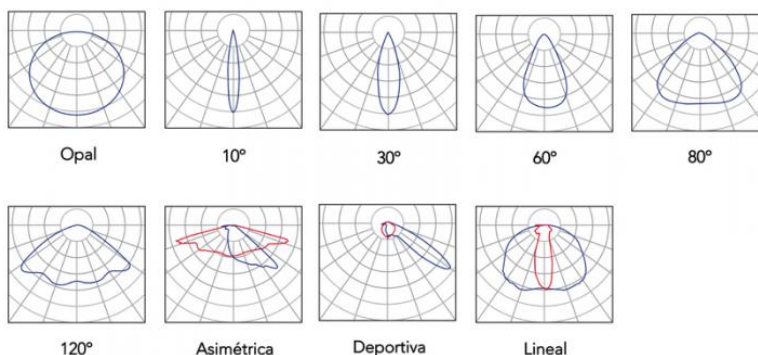

- ▶ **LED:**                                      Osram
- ▶ **Voltaje:**                                AC 220-240V - 50-60Hz
- ▶ **Dimable:**                                Si
- ▶ **Ángulo de apertura:**                30°/60°/80°/120°/ASIMETRICO
- ▶ **Temperatura color:**                3000- 4000 -5.000-6000
- ▶ **Factor de potencia:**                0.98
- ▶ **CRI:**                                      >80
- ▶ **Vida útil:**                                50.000h
- ▶ **Protección:**                            IK09
- ▶ **Temperatura de trabajo:**        -40°C +70°C
- ▶ **Peso:**                                    5-7 kg
- ▶ **Tipo:**                                    Driver Osram, Invertronic, Laytron...
- ▶ **Color:**                                    white