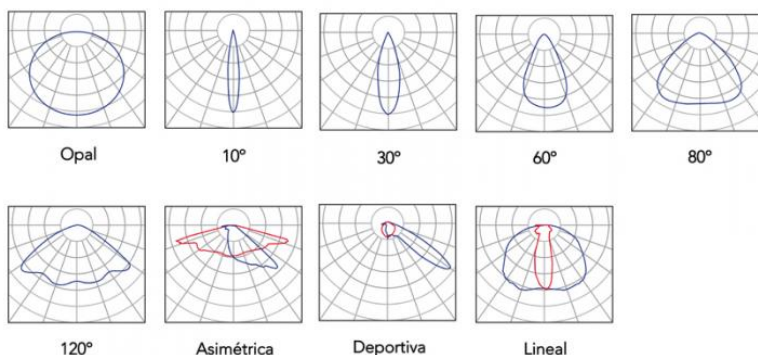

- ▶ **LED:**                                      Osram
- ▶ **Voltaje:**                                AC 220-240V - 50-60Hz
- ▶ **Dimable:**                                Si
- ▶ **Ángulo de apertura:**                30º/60º/80º/120º/ASIMETRICO
- ▶ **Temperatura color:**                3000- 4000 -5.000-6000
- ▶ **Factor de potencia:**                0.98
- ▶ **CRI:**                                      >80
- ▶ **Vida útil:**                                50.000h
- ▶ **Protección:**                            IK09
- ▶ **Temperatura de trabajo:**           -40°C +70°C
- ▶ **Peso:**                                    5-7 kg
- ▶ **Tipo:**                                    Driver Osram, Invertronic, Laytron...
- ▶ **Color:**                                    white