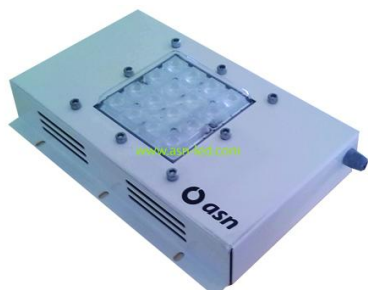

Serie Parking

- ▶ **L81DDC050** Proyector LED 50W - IP66 - Dimmerizable
- ▶ **L81DDC080** Proyector LED 80W - IP66 - Dimmerizable
- ▶ **L81DDC130** Proyector LED 130W - IP66 - Dimmerizable
- ▶ **L81DDC150** Proyector LED 150W - IP66 - Dimmerizable
- ▶ **L81DDC180** Proyector LED 180W - IP66 - Dimmerizable
- ▶ **L81DDC200** Proyector LED 200W - IP66 - Dimmerizable

Facilmente instalable y con acabados de primera calidad permiten destacar POWER como la elección optima para instalaciones industriales, deportivas mejorando significativamente la calidad de imagen. Todos los productos estan preparados con protección IP66 e incorporando de serie la domotización.

- ▶ **LED:** Osram
- ▶ **Voltaje:** AC 220-240V - 50-60Hz
- ▶ **Dimable:** Si
- ▶ **Ángulo de apertura:** 30°/60°/80°/120°/ASIMETRICO
- ▶ **Temperatura color:** 3000- 4000 -5.000-6000
- ▶ **Factor de potencia:** 0.98
- ▶ **CRI:** >80
- ▶ **Vida útil:** 50.000h
- ▶ **Protección:** IK09
- ▶ **Temperatura de trabajo:** -40°C +70°C
- ▶ **Peso:** 5-7 kg
- ▶ **Tipo:** Driver Osram, Invertronic, Laytron...
- ▶ **Color:** white