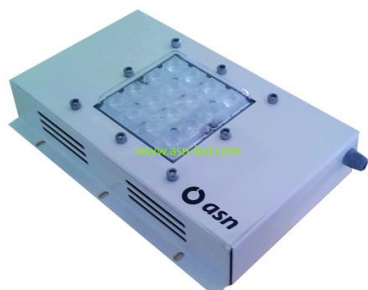

### Serie Parking

- ▶ **L81DDC050**                      Proyector LED 50W - IP66 - Dimmerizable
- ▶ **L81DDC080**                      Proyector LED 80W - IP66 - Dimmerizable
- ▶ **L81DDC130**                      Proyector LED 130W - IP66 - Dimmerizable
- ▶ **L81DDC150**                      Proyector LED 150W - IP66 - Dimmerizable
- ▶ **L81DDC180**                      Proyector LED 180W - IP66 - Dimmerizable
- ▶ **L81DDC200**                      Proyector LED 200W - IP66 - Dimmerizable

Facilmente instalable y con acabados de primera calidad permiten destacar POWER como la elección optima para instalaciones industriales, deportivas mejorando significativamente la calidad de imagen. Todos los productos estan preparados con protección IP66 e incorporando de serie la domotización.

- ▶ **LED:**                                      Osram
- ▶ **Voltaje:**                                AC 220-240V - 50-60Hz
- ▶ **Dimable:**                                Si
- ▶ **Ángulo de apertura:**                30º/60º/80º/120º/ASIMETRICO
- ▶ **Temperatura color:**                3000- 4000 -5.000-6000
- ▶ **Factor de potencia:**                0.98
- ▶ **CRI:**                                      >80
- ▶ **Vida útil:**                                50.000h
- ▶ **Protección:**                            IK09
- ▶ **Temperatura de trabajo:**           -40°C +70°C
- ▶ **Peso:**                                    5-7 kg
- ▶ **Tipo:**                                    Driver Osram, Invertronic, Laytron...
- ▶ **Color:**                                    white