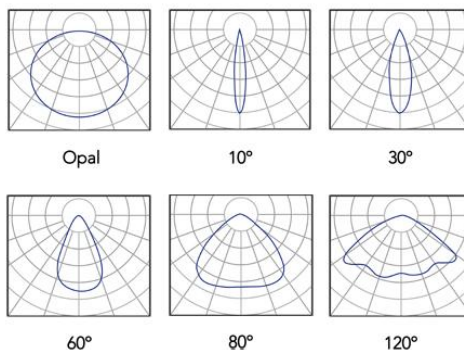

- ▶ **LED:** Osram
- ▶ **Voltaje:** AC 220-240V - 50-60Hz
- ▶ **Dimable:** Si
- ▶ **Ángulo de apertura:** 30°/60°/80°/120°/ASIMETRICO
- ▶ **Temperatura color:** 3000- 4000 -5.000-6000
- ▶ **Factor de potencia:** 0.98
- ▶ **CRI:** >80
- ▶ **Vida útil:** 50.000h
- ▶ **Protección:** IK09
- ▶ **Temperatura de trabajo:** -40°C +70°C
- ▶ **Peso:** 5-7 kg
- ▶ **Tipo:** Driver Osram, Invertronic, Laytron...
- ▶ **Color:** white