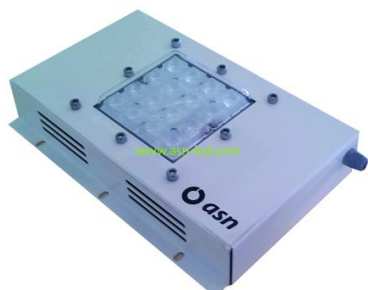

### Serie Parking

- ▶ **L81DDC050**                      Proyector LED 50W - IP66 - Dimmerizable
- ▶ **L81DDC080**                      Proyector LED 80W - IP66 - Dimmerizable
- ▶ **L81DDC130**                      Proyector LED 130W - IP66 - Dimmerizable
- ▶ **L81DDC150**                      Proyector LED 150W - IP66 - Dimmerizable
- ▶ **L81DDC180**                      Proyector LED 180W - IP66 - Dimmerizable
- ▶ **L81DDC200**                      Proyector LED 200W - IP66 - Dimmerizable

Facilmente instalable y con acabados de primera calidad permiten destacar POWER como la elección optima para instalaciones industriales, deportivas mejorando significativamente la calidad de imagen. Todos los productos estan preparados con protección IP66 e incorporando de serie la domotización.

- ▶ **LED:**                                      Osram
- ▶ **Voltaje:**                                AC 220-240V - 50-60Hz
- ▶ **Dimable:**                                Si
- ▶ **Ángulo de apertura:**                30°/60°/80°/120°/ASIMETRICO
- ▶ **Temperatura color:**                3000- 4000 -5.000-6000
- ▶ **Factor de potencia:**                0.98
- ▶ **CRI:**                                      >80
- ▶ **Vida útil:**                                50.000h
- ▶ **Protección:**                            IK09
- ▶ **Temperatura de trabajo:**        -40°C +70°C
- ▶ **Peso:**                                    5-7 kg
- ▶ **Tipo:**                                    Driver Osram, Invertronic, Laytron...
- ▶ **Color:**                                    white