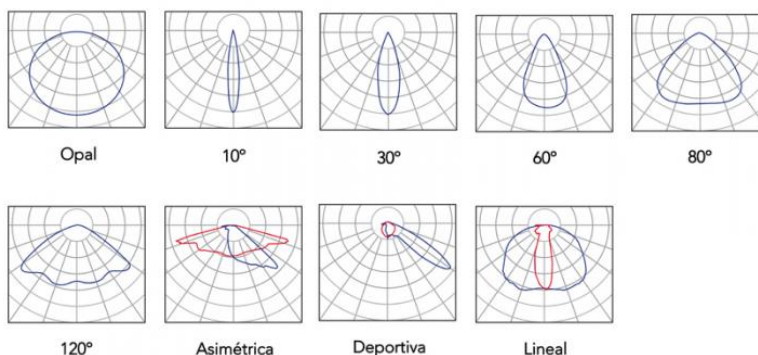

- ▶ **LED:** Osram
- ▶ **Voltaje:** AC 220-240V - 50-60Hz
- ▶ **Dimable:** Si
- ▶ **Ángulo de apertura:** 30°/60°/80°/120°/ASIMETRICO
- ▶ **Temperatura color:** 3000- 4000 -5.000-6000
- ▶ **Factor de potencia:** 0.98
- ▶ **CRI:** >80
- ▶ **Vida útil:** 50.000h
- ▶ **Protección:** IK09
- ▶ **Temperatura de trabajo:** -40°C +70°C
- ▶ **Peso:** 5-7 kg
- ▶ **Tipo:** Driver Osram, Invertronic, Laytron...
- ▶ **Color:** white