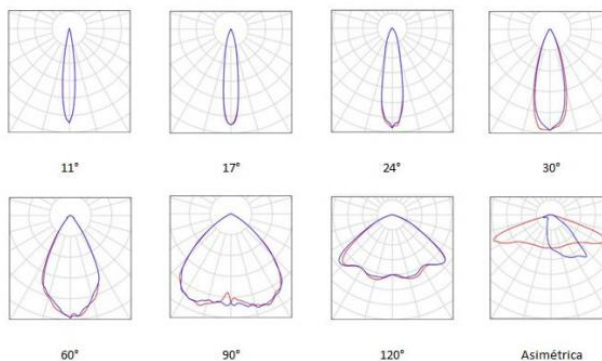

Amplia variedad de ópticas. Posibilidad de regular el flujo luminoso (dimerizable).

Superior a lámparas de descarga de 400W.

- ▶ **Potencia:** 180W
- ▶ **Voltaje:** AC 220-240V - 50-60Hz
- ▶ **Flujo luminoso:** 26.100lm
- ▶ **Dimable:** Si
- ▶ **Ángulo de apertura:** 11°-17°-24°-30°-60°-90°-120°-ASIMETRICAS
- ▶ **Temperatura color:** 3000- 4000 -5.000K
- ▶ **Factor de potencia:** 0.98
- ▶ **CRI:** >80
- ▶ **Vida útil:** 50.000h
- ▶ **Protección:** IK10
- ▶ **Temperatura de trabajo:** -40°C +70°C
- ▶ **Dimensiones:** 285 x 280 x 160
- ▶ **Peso:** 6,8 Kg
- ▶ **Material:** Acero Marino