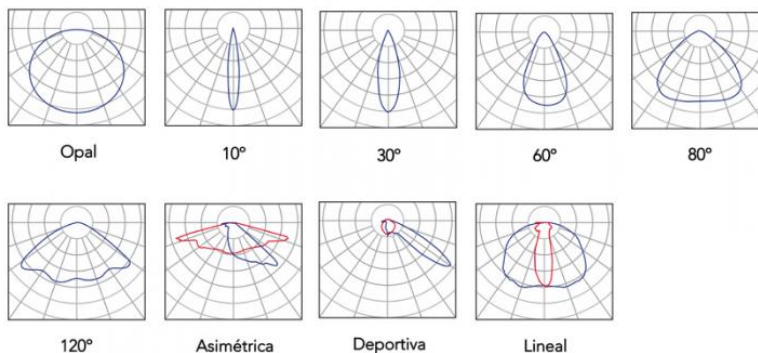

Proyector Marino 800W IP67

- ▶ L81NDC800NW000 Opal
- ▶ L81NDC800NW060 60°
- ▶ L81NDC800NW120 120°
- ▶ L81NDC800NW0X0 Lineal
- ▶ L81NDC800NW0A0 Asimétrica
- ▶ L81NDC800NW030 30°
- ▶ L81NDC800NW030 15°

Cuerpo de aluminio anodizado, Chip Osram de última generación (alto rendimiento lumínico y excelente Índice de Reproducción Cromático) y ópticas de alta eficiencia.

Dimable. Control del flujo luminoso con cualquier sistema de regulación (1-10V, PWM, resistivo, push, DALI...)

Especialmente diseñado para superficies deportivas.

- ▶ **Potencia:** 800W
- ▶ **LED:** Osram
- ▶ **Voltaje:** AC 220-240V - 50-60Hz / 19-30V AC/DC
- ▶ **Flujo luminoso:** 104.400 lm
- ▶ **Dimable:** Si
- ▶ **Temperatura color:** 3000- 4000 -5.700K
- ▶ **Factor de potencia:** 0.99
- ▶ **CRI:** >80
- ▶ **Vida útil:** 50.000h
- ▶ **Protección:** IK09
- ▶ **Temperatura de trabajo:** -40°C +70°C
- ▶ **Peso:** 34
- ▶ **Material:** Acero Marino
- ▶ **Color:** Inox